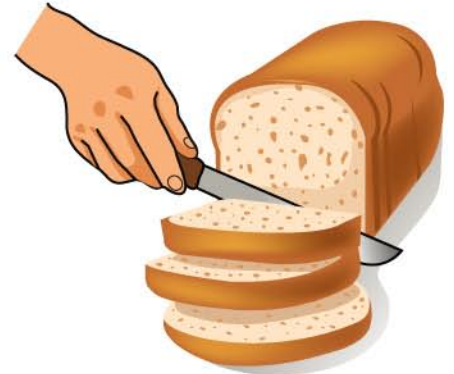

stir

grate

slice

mix

grill

break

layer

weigh